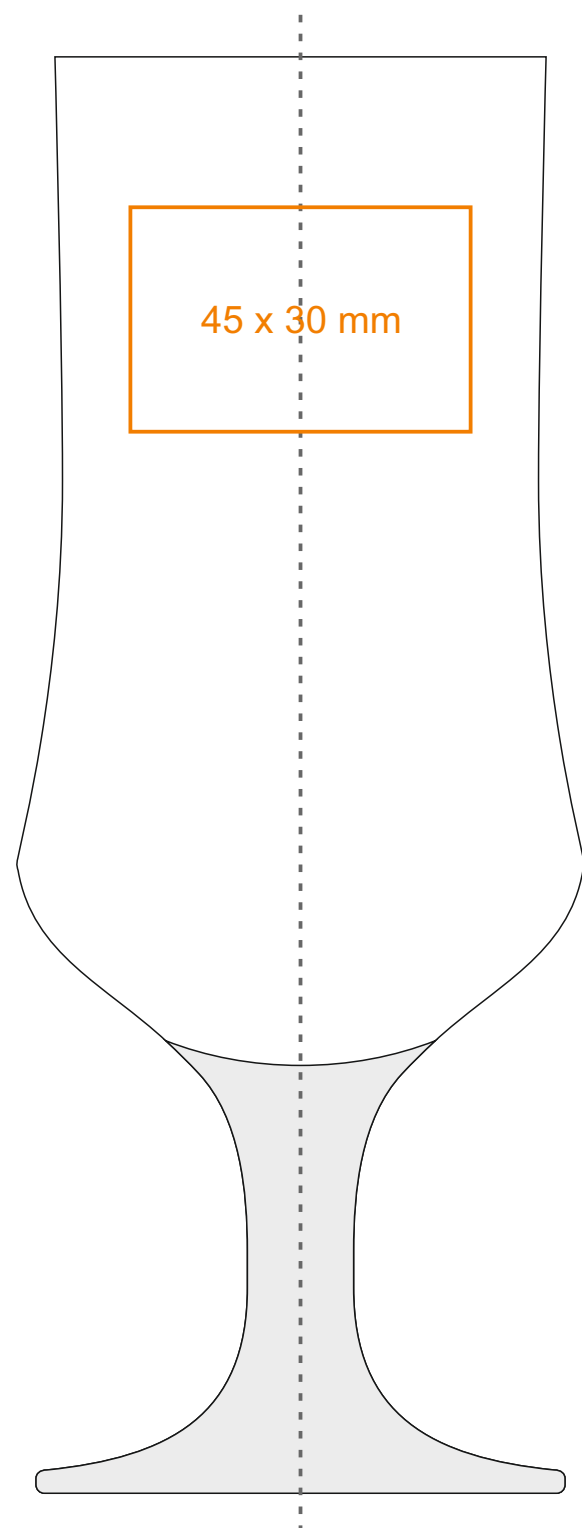

G_514 Harmony

340 ml / h: 190 mm / Ø 65 mm

*Für Projekte mit Transferdruckverfahren außerhalb unserer Standarddruckfläche bitte unser Beratungsteam kontaktieren.

[Wie sollten die Projekte für den Druck vorbereitet werden](#)

Bedeutung

- Transferdruck
- Sensitive Touch