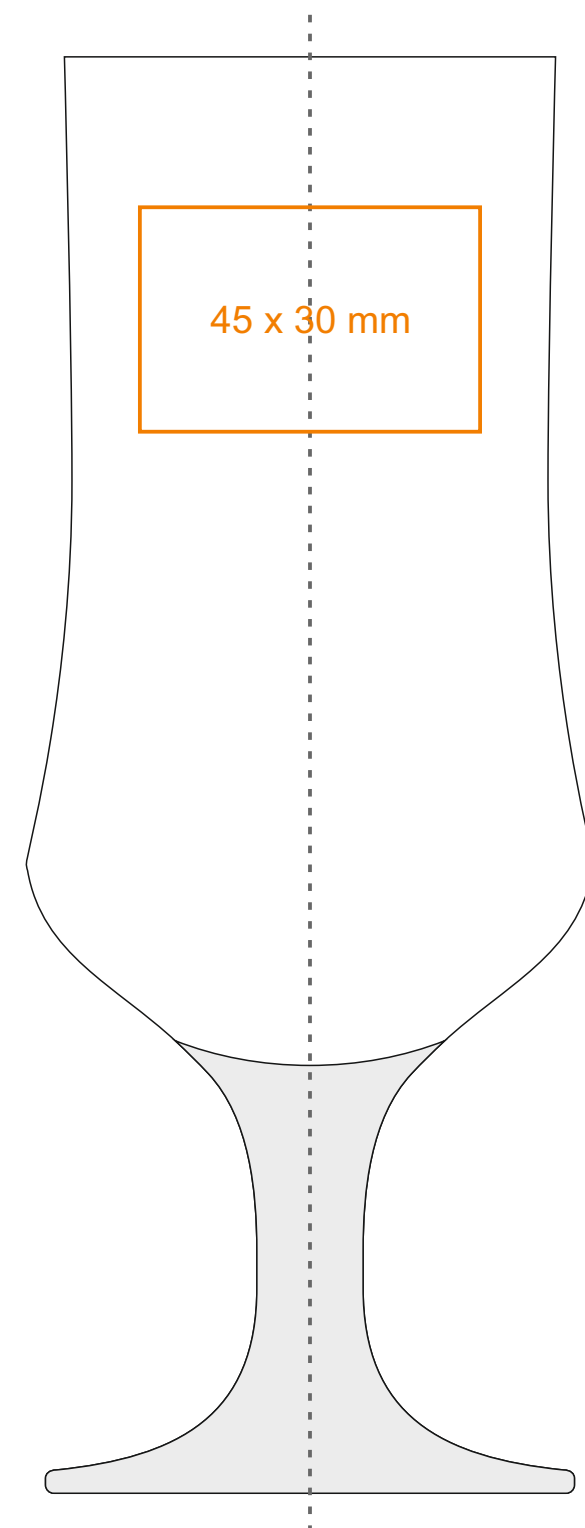

G_514 Harmony

340 ml / h: 190 mm / Ø 65 mm

*Für Projekte mit Transferdruckverfahren außerhalb unserer Standarddruckfläche bitte unser Beratungsteam kontaktieren.

[Wie sollten die Projekte für den Druck vorbereitet werden](#)

Bedeutung

- Transferdruck
- Sensitive Touch