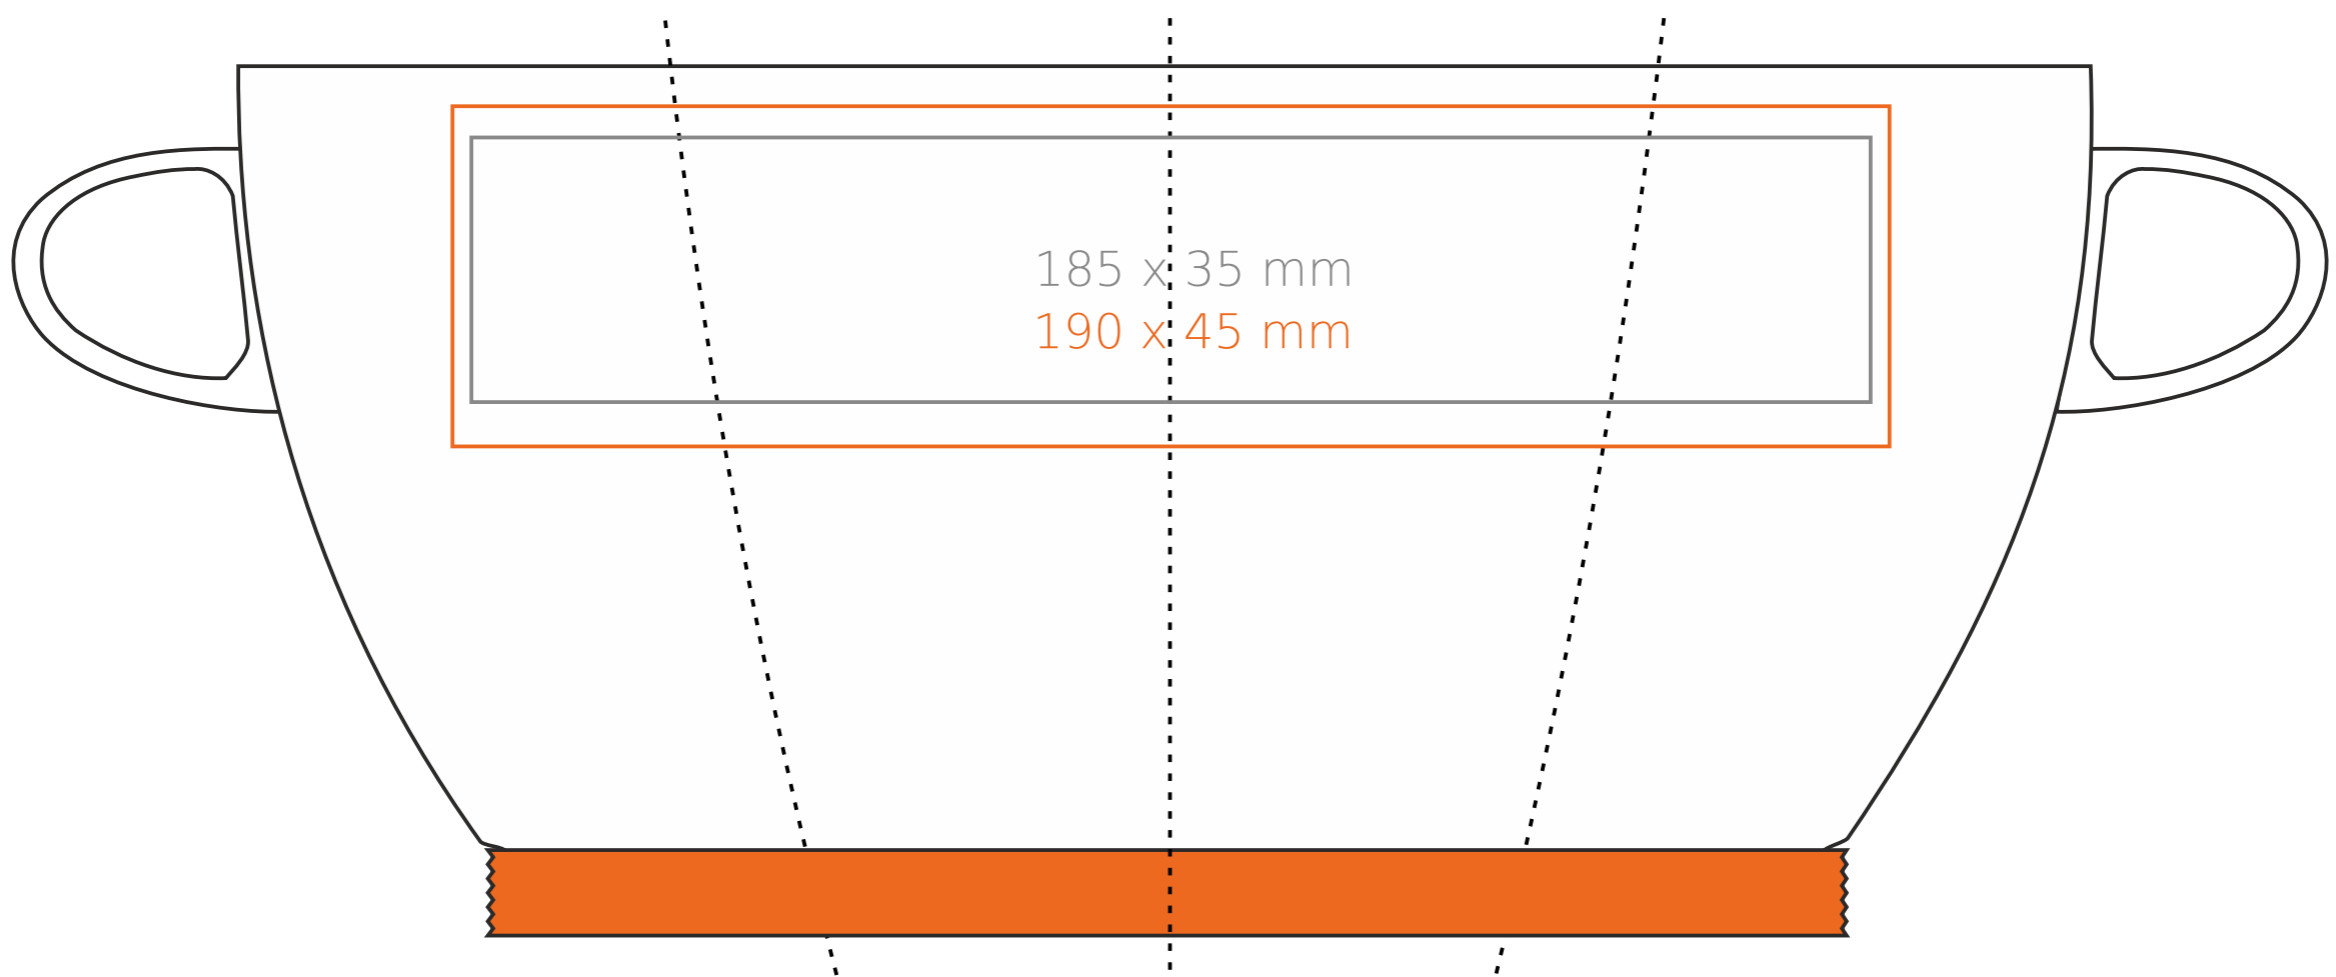

M/001 Softy

280 ml / h: 114 mm / Ø 79 mm

Henkeldruck - 30 x 10 mm
 Druck auf der Innerseite - 40 x 15 mm

*Für Projekte mit Transferdruckverfahren außerhalb unserer Standarddruckfläche bitte unser Beratungsteam kontaktieren.

[Wie sollten die Projekte für den Druck vorbereitet werden](#)

Bedeutung

- Transferdruck
- Sensitive Touch
- Direktdruck