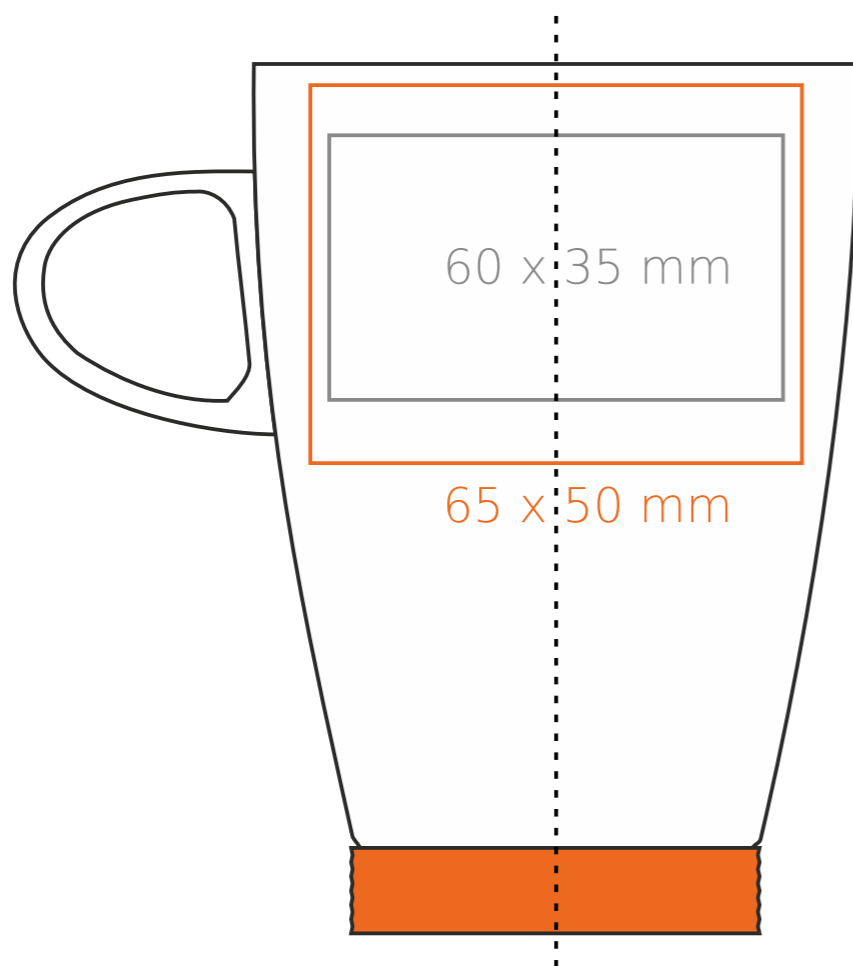

M/001 Softy

280 ml / h: 114 mm / Ø 79 mm

Henkeldruck - 30 x 10 mm
 Druck auf der Innerseite - 40 x 15 mm

*Für Projekte mit Transferdruckverfahren außerhalb unserer Standarddruckfläche bitte unser Beratungsteam kontaktieren.

[Wie sollten die Projekte für den Druck vorbereitet werden](#)

Bedeutung

- Transferdruck
- Sensitive Touch
- Direktdruck