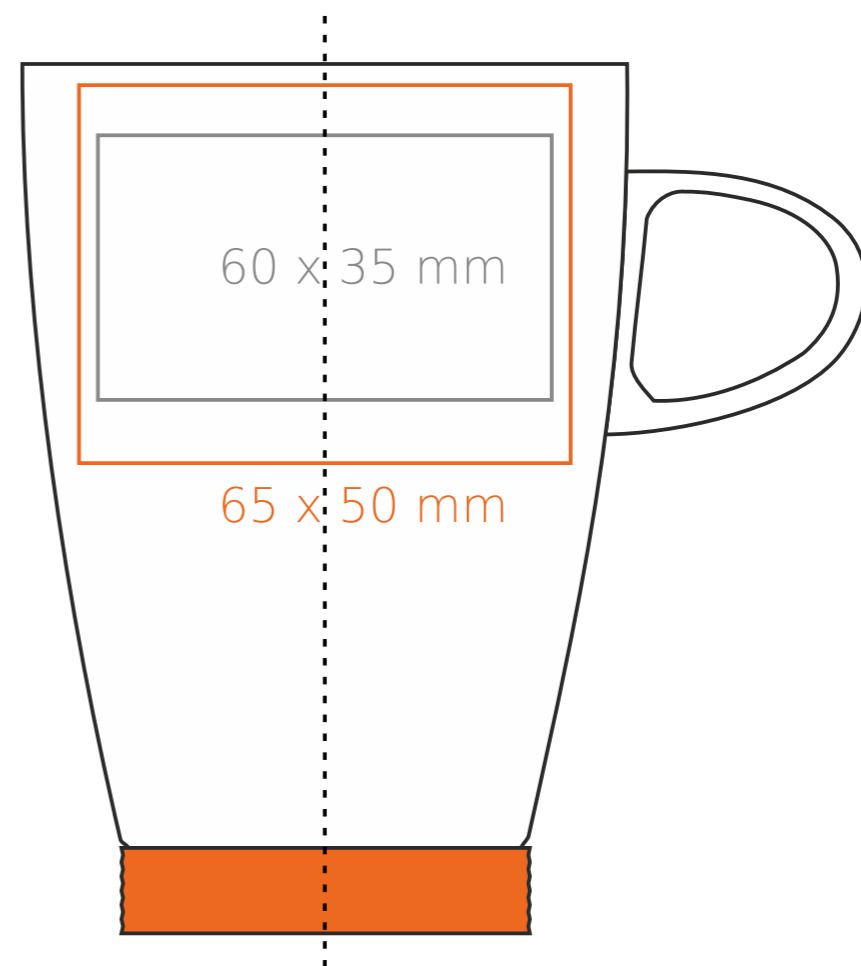

M/001 Softy

280 ml / h: 114 mm / Ø 79 mm

Henkeldruck - 30 x 10 mm
 Druck auf der Innerseite - 40 x 15 mm

*Für Projekte mit Transferdruckverfahren außerhalb unserer Standarddruckfläche bitte unser Beratungsteam kontaktieren.

[Wie sollten die Projekte für den Druck vorbereitet werden](#)

Bedeutung

- Transferdruck
- Sensitive Touch
- Direktdruck